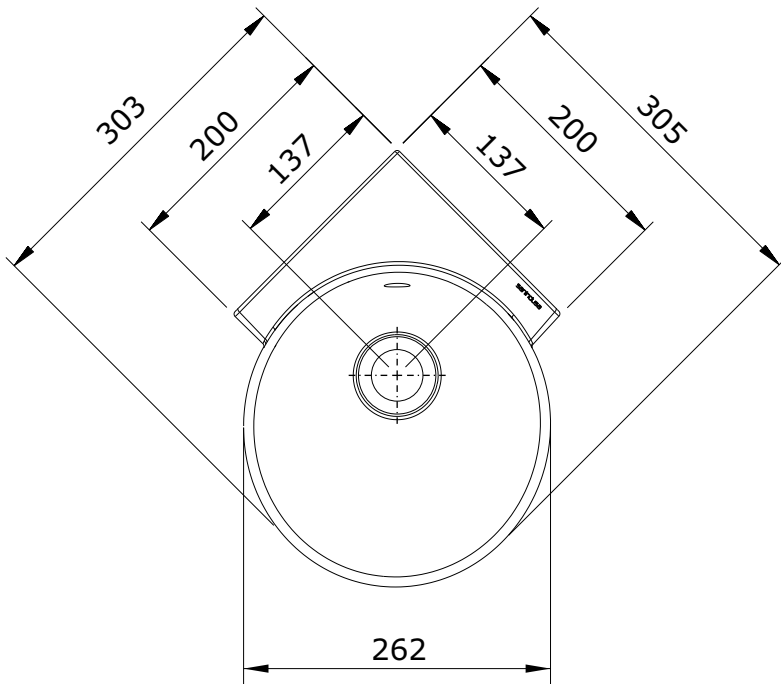

Sanlife  
cod.: 136500  
ver.: 00

descrição: urinol de canto  
description: corner urinal  
description: coin urinoir

sanindusa®

Os produtos apresentados seguem especificações técnicas internas da SANINDUSA.

Les produits présentés suivent les spécifications techniques internes de Sanindusa.

Les dimensions indiquées sont données à titre indicatif et bénéficient des tolérances usuelles de l'industrie de la céramique.