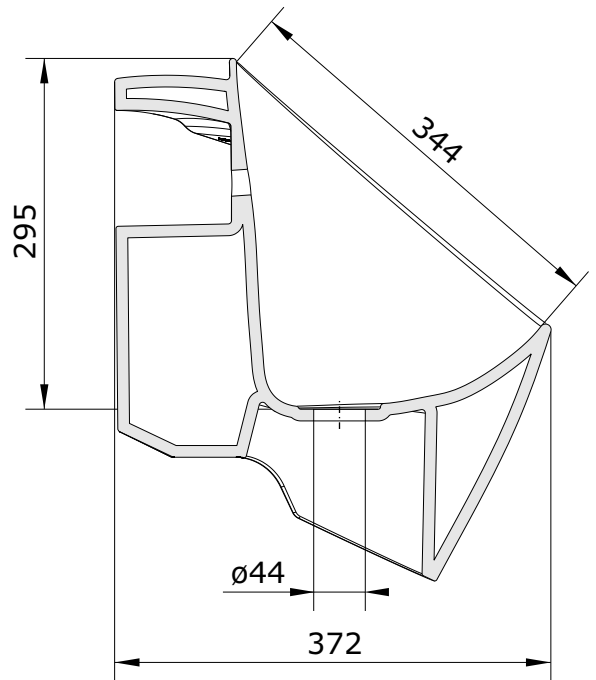

Sanlife  
cod.: 136500  
ver.: 00

descrição: urinol de canto  
description: corner urinal  
description: coin urinoir

sanindusa®

Os produtos apresentados seguem especificações técnicas internas da SANINDUSA.

The presented products follow technical specifications from SANINDUSA.

The dimensions of the pieces are subject to natural ceramic tolerances and variations and will be always orientative.

We reserve the right to introduce technical improvements in our products without previous advice.

Les produits présentés suivent les spécifications techniques internes de Sanindusa.

Les dimensions indiquées sont données à titre indicatif et bénéficient des tolérances usuelles de l'industrie de la céramique.