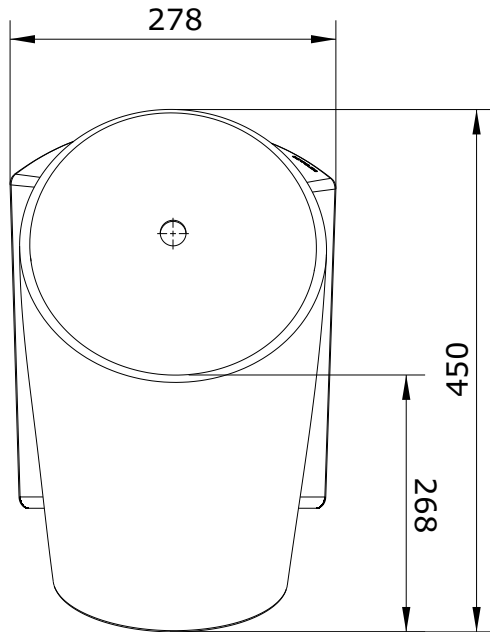

Sanlife  
cod.: 136500  
ver.: 00

descrição: urinol de canto  
description: corner urinal  
description: coin urinoir

sanindusa®

Os produtos apresentados seguem especificações técnicas internas da SANINDUSA.

The presented products follow technical specifications from SANINDUSA.

The dimensions of the pieces are subject to natural ceramic tolerances and variations and will be always orientative.

We reserve the right to introduce technical improvements in our products without previous advice.

Les produits présentés suivent les spécifications techniques internes de Sanindusa.

Les dimensions indiquées sont données à titre indicatif et bénéficient des tolérances usuelles de l'industrie de la céramique.